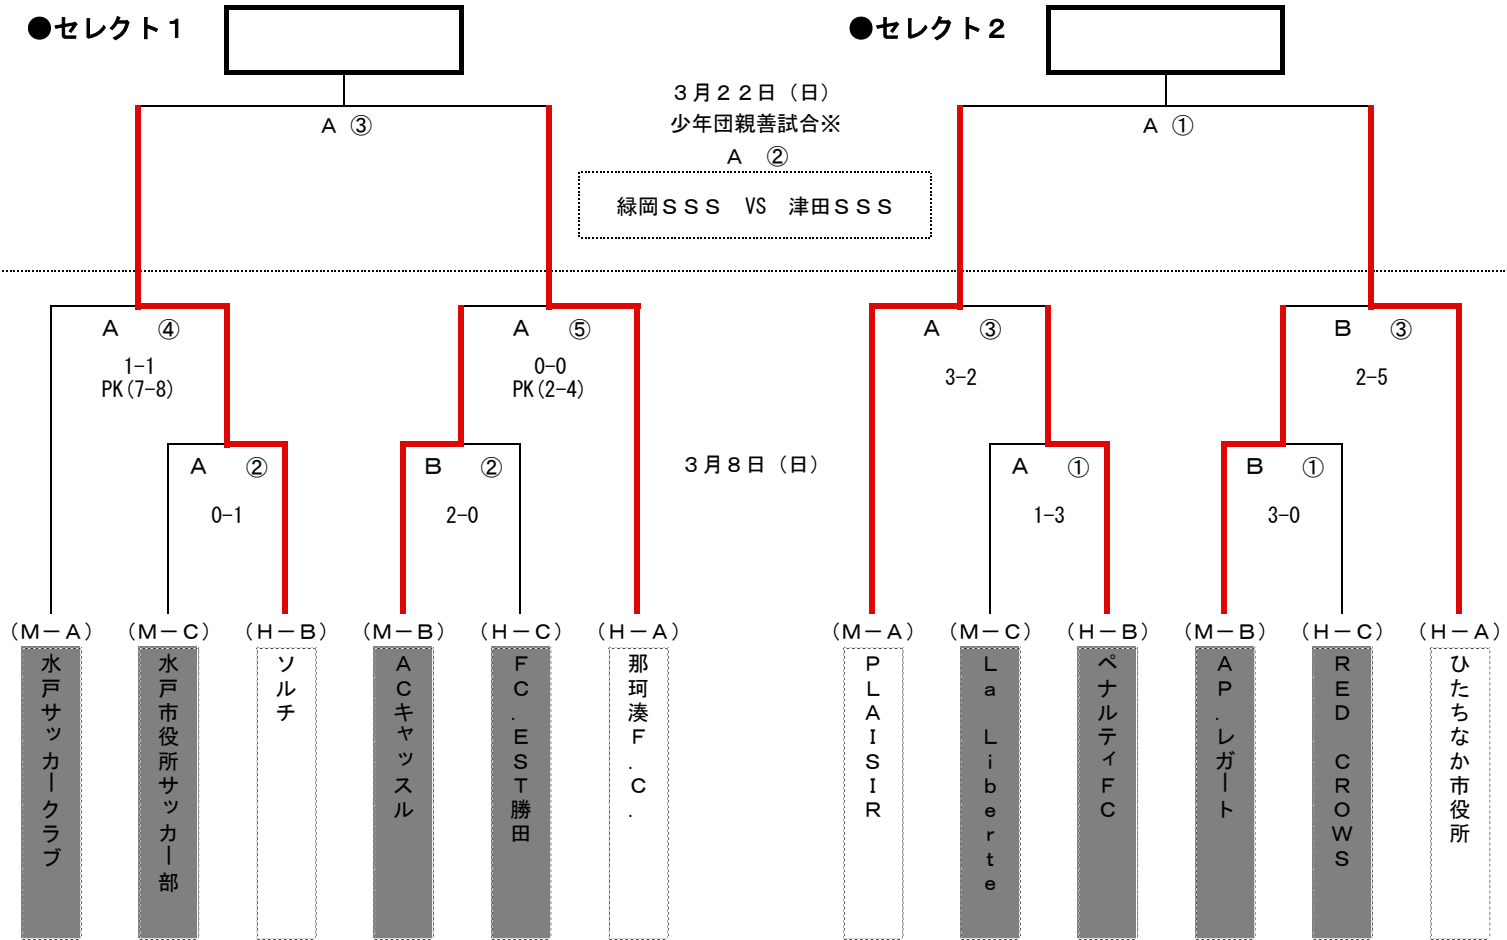

## 第6回 水戸・ひたちなかセレクトチャンピオンカップ

● 試合会場

- 3月 8日 水戸市立サッカー・ラグビー場 (ツインフィールドA, B)  
22日 水戸市立サッカー・ラグビー場 (ツインフィールドA)

は副審担当チーム

● 試合時間 (30分-5分-30分) ※少年団親善試合 (15分-5分-15分)

- 3月 8日 ① 9:30~10:35 ② 10:45~11:50 ③ 12:00~13:05 ④ 13:15~14:20 ⑤ 14:30~15:35  
22日 ① 10:00~11:05 ② 11:15~11:50 ③ 12:10~13:15

／ 緑岡SSS VS 津田SSS